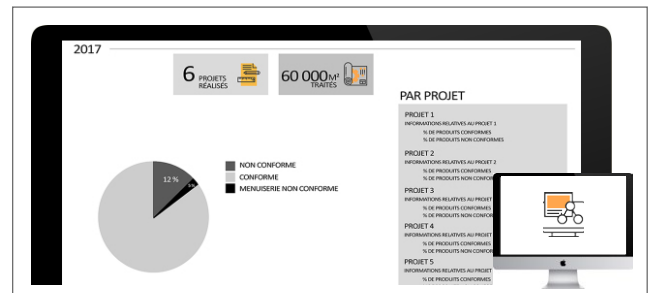

Génération de rapport de visite

ACCES ET PREMIUM

COMMENT ÇA MARCHE

1. UPLOADEZ VOS FICHIERS .IFC
SUR LA PLATEFORME

2. CRÉEZ VOS FILTRES ET VOTRE HIERARCHIE

6. RETROUVEZ VOS RAPPORTS .PDF
SUR LA PLATEFORME

5. GÉNÉRATION DE .PDF GRACE AU
MODULE D'ANNOTATION

3. VISUALISEZ VOTRE MAQUETTE EN 3D ET EN RA SUR
L'APPLICATION BLOC IN BLOC

4. SUPERPOSEZ VOTRE
MAQUETTE AU RÉEL

SERVICES COMPLÉMENTAIRES

RÉALITÉ VIRTUELLE
des filtres métiers

PLANNING
gestion des projets

PRICING
évaluation de prix